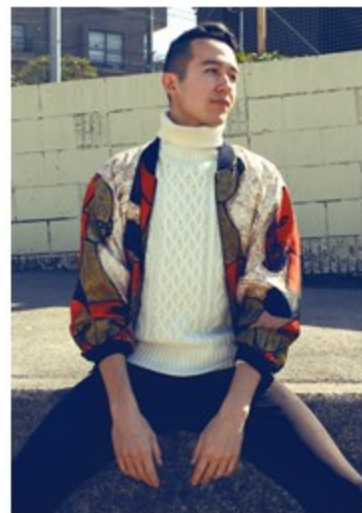

**Teddy**

Netherland

H:185cm B:91cm W:74cm H:93 Shoes:27cm Eyes:Hazel Hair:Black